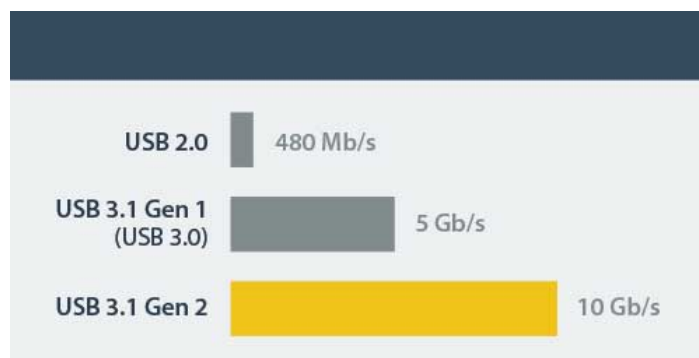

Utnyttja hastigheten med USB 3.1 Gen 2

USB 3.1 Gen 2 ger dig högre bandbredd och hastighet med filöverföringshastigheter på upp till 10 Gbps - dubbla hastigheten jämfört med USB 3.0-teknik (USB 3.1 Gen 1). Det låter dig utnyttja de senaste SSD-enheternas och hårddiskarnas höga prestanda och samtidigt mildra flaskhalsar i din dataöverföring.

USB31CSAT3CB täcks av StarTech.coms 2-årsgaranti och gratis livstidsgaranti på teknisk support.