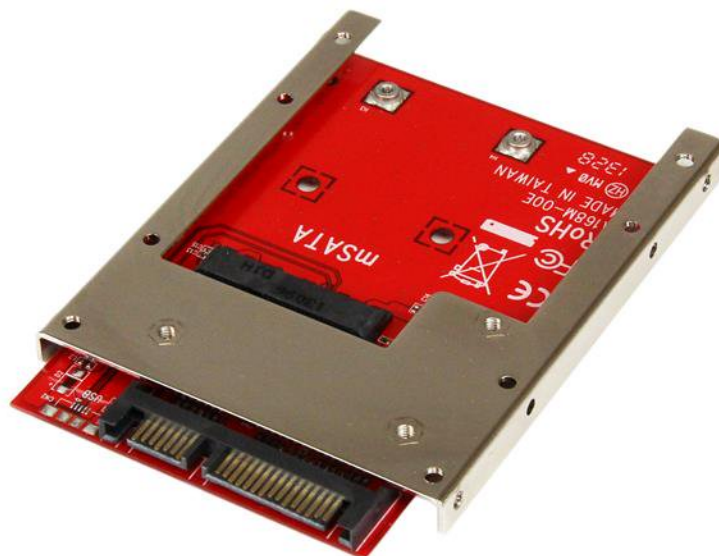

mSATA-SSD till 2,5" SATA-adapter-konverterare

Product ID: SAT32MSAT257

Öka systemets prestanda markant genom att lägga till hastigheten från en mSATA SSD i en 2,5" SATA-tillämpning med SAT32MSAT257 mSATA till SATA-adaptorn.

Utnyttja din SATA III-kontrollers fulla potential med en mSATA SSD-enhet som reducerar flaskhalsar i dataöverföringarna med hastigheter på upp till 6 Gbps. Med mSATA SSD-enheter sparar du även pengar tack vare lägre energiförbrukning jämfört med vanliga enheter med skivor.

- Gör om en oanvänd mSATA SSD-enhet till en vanlig 2,5" SATA solid state-enhet
- Hämta/säkerhetskopiera data från en mSATA SSD-enhet med en standard SATA-dator
- Få åtkomst till mSATA SSD-enheter från en extern källa som till exempel ett SATA-hårddiskabinett eller -dockningsstation

Funktioner

- Aluminiumfäste med öppen ram
- Stöd för SATA revision I/II/III (1,5/3,0/6,0 Gbps)
- Stöder 2,5" SATA-fack på 7 mm eller större
- Hölje med 2,5" SATA-formfaktor
- Stöder mSATA SSD-enheter i fullängd