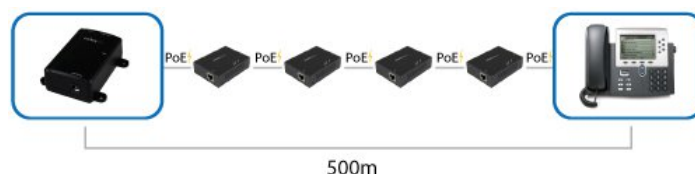

Anslut helt enkelt förlängaren till din PSE (Power Sourcing Equipment) och din PoE-drivna enhet (PD) och du är klar. Förlängaren är kompatibel med 802.3at/af-standarden så att den fungerar med befintlig PSE, som till exempel en StarTech.com PoE+-injektor (POEINJ1G) eller [PoE+-switch](#) (IES81000POE).

Kedjekoppla för större avstånd och flexibilitet

Behöver du ännu större avstånd? Om 100 extra meter inte räcker kan du kedjekoppla denna PoE-förlängare.

Du kan enkelt ansluta fyra förlängare så att du kan installera din PoE+-PD upp till 500 m bort. Det är perfekt för företag-, utbildnings- och butiksmiljöer (utgående ström beror på antal kedjekopplade förlängare som används).

Praktiska installationsalternativ och hållbar konstruktion

Kom igång snabbt. Denna Gigabit PoE+-förlängare kan placeras precis där du behöver den, med en väggmonterbar design som inte behöver extern strömadapter.

Du kan njuta av tillförlitlig prestanda och slippa oroa dig för driftstopp eller fel och så har förlängaren ett tåligt metallhölje med inbyggt ESD- och överspänningskydd.

POEEXT1GAT täcks av StarTech.coms 2-årsgaranti och gratis livstidsgaranti på teknisk support.