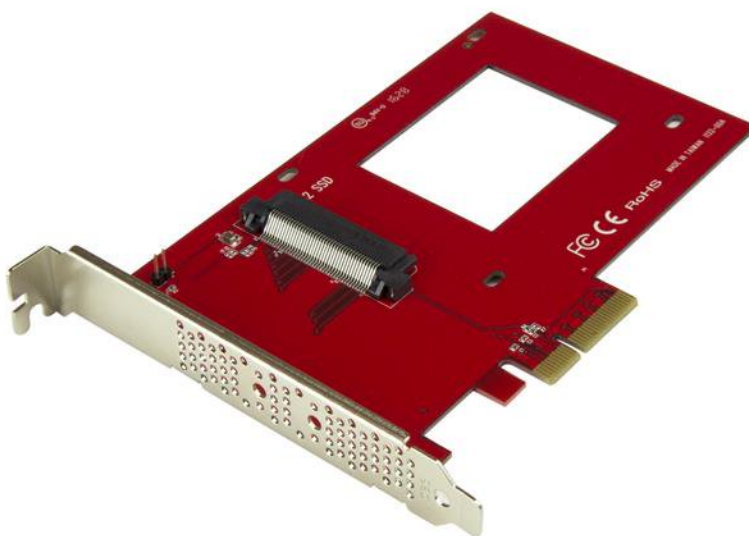

## U.2 till PCIe-adapter för 2,5" U.2 NVMe SSD - SFF-8639 - x4 PCI Express 3.0

Product ID: PEX4SFF8639

Få supersnabb dataåtkomst genom att lägga till en NVMe U.2 SSD till din dator. Med denna U.2 till PCIe-adapter kan du lägga till en U.2 (4-banor PCIe) 2,5" NVMe SSD med hög hastighet, som till exempel en hårddisk i Intel® 750-serien till en PC med en ledig x4 PCI Express-expansionsport.

Du kan montera PCIe U.2-hårddisken direkt till adaptern för ett enkelt och bekvämt sätt att förbättra systemets prestanda och få mer total intern lagring.

### Boosta systemets hastighet och prestanda

Med expansionskortet kan du utnyttja den snabba prestandan och kompakta storleken på PCIe U.2 interna solid state-enheter till max. Adaptern ansluts direkt till datorns moderkort för att ge stöd för en NVMe U.2 PCIe-baserad SSD genom supersnabb x4 PCIe. Med den U.2 PCIe-baserade hårddisken på plats ger adaptern din dator en signifikant hastighetsboost.

## **Enkel att installera**

Expansionskortet är utrustat med ett fäste i full profil och behöver inte en kabeladapter för installation och hjälper till med att reducera trassel och förenklar systembyggen. Hårddisken ansluts direkt till SFF-8639-kontakten på adaptern och adaptern ansluts direkt till datorns moderkort.