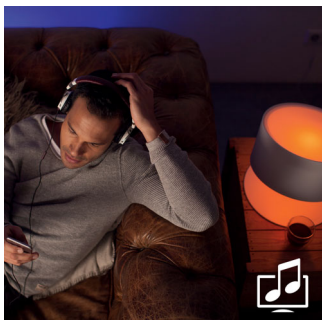

Oändliga möjligheter

- Var kreativ med 16 miljoner färger
- Synka ljus med musik och filmer
- En lysande spelupplevelse
- Vakna och somna naturligt
- Skapa en egen stämning med varmvitt till svalt dagsljus
- Koppla av, läs, koncentrera dig och ladda batterierna med egna ljusinställningar
- Smart övervakning både hemma och borta
- Ställ in timers för bekvämlighets skull
- Installationsfri dimring
- Styr det på ditt sätt
- Kräver en Philips Hue-brygga
- LED-lampa med trådlös styrning

PHILIPS

Funktioner

Var kreativ med färger

Lek med ljus och välj bland 16 miljoner färger för att snabbt ändra utseende och atmosfär i rummet. Skapa stämning enkelt med en knapptryckning. Använd ett favoritfoto och återupplev ögonblicket med stänk av ljus. Spara dina ljusinställningar och hämta tillbaka dem när du vill med en enda fingertryckning.

Synka med musik och filmer

Utvidga TV-tittarupplevelsen till hela rummet eller synka ljus till din favoritmusik och se hur ljuset reagerar på rytmen. Ladda ned tredjepartsapparna och upptäck de fantastiska saker du kan göra med Philips Hue.

En lysande spelupplevelse

Ta ditt spel till nästa nivå. Ladda ned tredjepartsprogrammen och upptäck vilka fantastiska saker du kan göra med Philips Hue.

Vakna och somna

Med Philips Hue kan du snabbt komma upp ur sängen på det sätt du vill, så att du kan starta dagen utvilad. Ljusstyrkan ökar gradvis och efterliknar effekten av soluppgång och hjälper dig att vakna naturligt, istället för att du väcks av det höga ljudet av en väckarklocka. Börja dagen på rätt sätt. På kvällen hjälper det avslappnande varmvita ljuset dig att varva ner och förbereda din kropp för en god natts sömn.