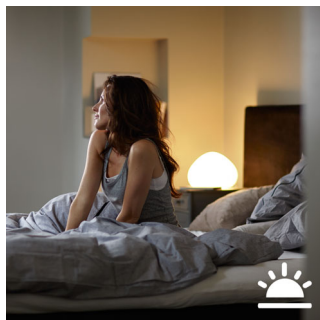

PHILIPS

Funktioner

Var kreativ med färger

Lek med ljus och välj bland 16 miljoner färger för att snabbt ändra utseende och atmosfär i rummet. Skapa stämning enkelt med en knapptryckning. Använd ett favoritfoto och återupplev ögonblicket med stänk av ljus. Spara dina ljusinställningar och hämta tillbaka dem när du vill med en enda fingertryckning.

En lysande spelupplevelse

Ta ditt spel till nästa nivå. Ladda ned tredjepartsprogrammen och upptäck vilka fantastiska saker du kan göra med Philips Hue.

Vakna och somna

Med Philips Hue kan du snabbt komma upp ur sängen på det sätt du vill, så att du kan starta dagen utvilad. Ljusstyrkan ökar gradvis och efterliknar effekten av soluppgång och hjälper dig att vakna naturligt, istället för att du väcks av det höga ljudet av en väckarklocka. Börja dagen på rätt sätt. På kvällen hjälper det avslappnande varmvita ljuset dig att varva ner och förbereda din kropp för en god natts sömn.