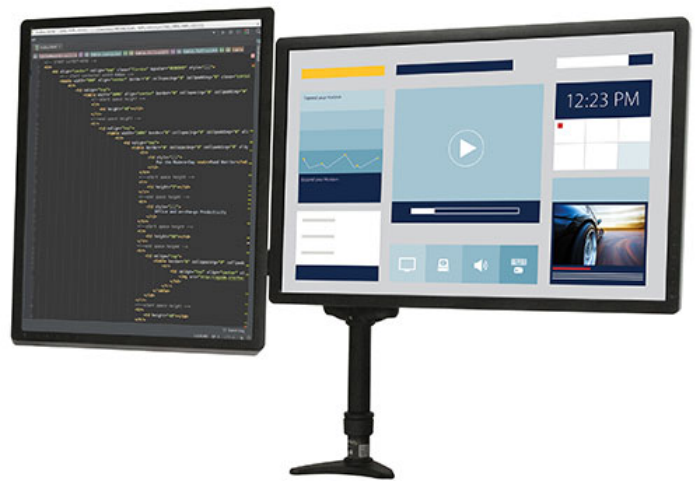

Den skrivbordsmonterade monitorarmen kan röra sig längs flera axlar för att ge dig friheten att placera dina skärmar jämte varandra, utspritt rygg-mot-rygg eller på annat vis. Monitorarmen stöder även landskap till porträtt-skärmrotation för båda skärmarna för att visa långa sidor eller avsnitt av kod utan att bläddra.

Monterar du skärmarna ovanför skrivbordet på en monitorarm för två skärmar kan du enkelt justera skärmarnas höjd, position och vinklar för en ergonomisk arbetsmiljö och dessutom behåller du värdefull arbetsyta på skrivbordet.

Med stöd för 12-24" skärmar upp till en maximal viktkapacitet på 13,6 kg per arm håller monitorarmarnas skärmfästen dina skärmar utan problem och den har en inbyggd kabelkanal för att hjälpa dig att hålla ordning. För extra installationsflexibilitet kan den medföljande monteringsutrustningen antingen klämmas fast på sidan av ditt skrivbord/bord eller monteras genom ett kabelhål, för en mångsidig monteringslösning för dubbla skärmar.

Täcks av StarTech.coms 2-årsgaranti och gratis livstidsgaranti på teknisk support.