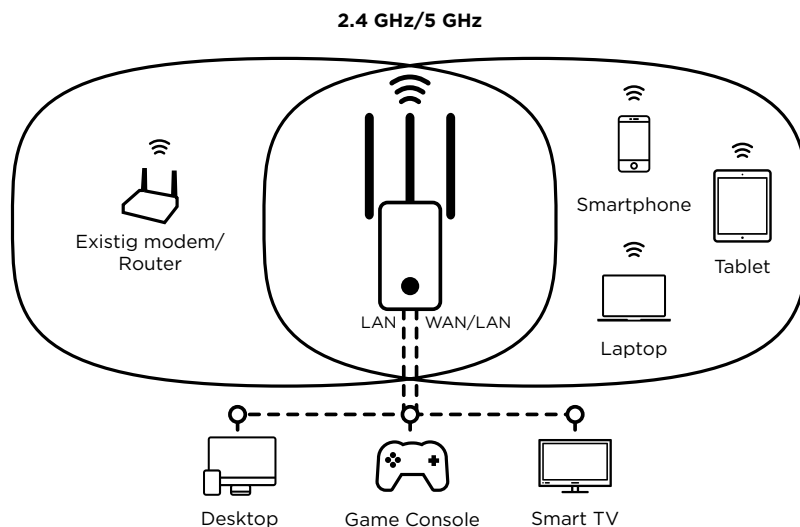

Hårdvara

Ethernet-portar	1x 10/100 Mbit/s LAN port (Auto MDI/MDIX) 1x 10/100 Mbit/s WAN/LAN port (Auto MDI/MDIX)
Knappar	Ström På/Av, driftläges väljar (Repeater/Åtkomstpunkt/Router), Connect & Secure, Reset
LEDs	Stöm, 3x Wi-Fi Smart LEDs, WAN, LAN, Connect & Secure
Stöm	Inbyggd, 100-240 V, 50/60 Hz, 0.3 A
Standard	IEEE 802.11ac/n/g/b/a, IEEE 802.3, IEEE 802.3u

Mjukvara

Konfigurationsinställning	Repeater, Router, Åtkomstpunkt
WAN typ	Dynamisk IP, Statisk IP, PPPoE
DHCP	Auto, Server, Klient
Management	Web User Interface, Time Settings, Configuration Backup/Restore, Firmware Upgrade
Internet Protocol	IPv4

Övriga specifikationer

Certifiering	CE
Förpackning innehåller	Dual Band Repeater 750 Ethernet-kabel Installations anvisningar
Systemkrav	Windows 7, 8, 8.1, 10, Mac OS X, Linux, Internet Browser
Omgivning	Drifttemperatur: 0° C ~ +40° C Förvaringstemperatur: -10° C ~ +70° C Fuktighet drift: 10%~90% utan kondens Fuktighet förvaring: 10%~90% utan kondens
Mått (B x D x H)	80 x 72 x 164 mm
Vikt	0.11 kg

EAN REPEATER 750: 8717185449679