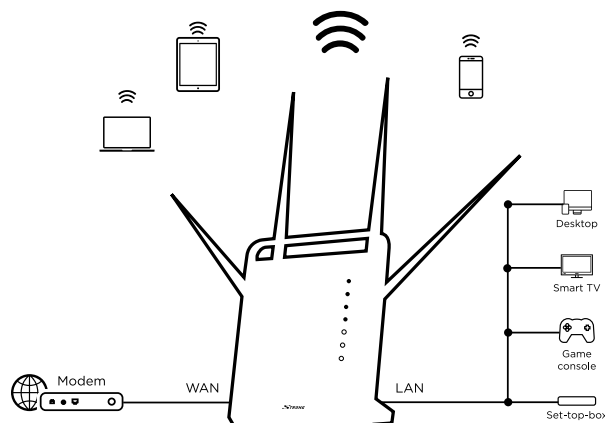

Mjukvara

WAN typ:	Dynamic IP, Static IP, PPPoE, PPTP, L2TP Server, DHCP Client list, Address reservation
DHCP:	Server, DHCP Client list, Address reservation
Servicekvalitet:	WMM, IP bandbreddshantering för trådbundna och trådlösa enheter
Portvidarebefordran:	Virtual Server, DMZ, Port Triggering, UPNP
Dynamic DNS:	DynDns, No-IP
Åtkomstkontroll:	Internet Access Control, Client Access Control
Traffikkontroll:	IP bandbreddshantering
Brandvägg och säkerhet:	SPI brandvägg, IP adressfilter, URL filter, IP och MAC adressbindning
USB:	Samba, FTP server, DLNA Media server, Print server
Hantering:	Webbaserat användargränssnitt, åtkomstkontroll, tidsinställningar, konfiguration säkerhetskopiering/ återställning, uppgradering, systemlogg
Internetprotokoll:	IPv4

Övriga specifikationer

Certifiering:	CE
Förpackningsinnehåll:	Dual Band Gigabit Router 1200 1x strömadapter (12 V/ 1.5 A DC) 1x RJ45 Gigabit Ethernet-kabel installationsanvisningar
Systemkrav:	Windows 7, 8, 8.1, 10, Mac OS X, Linux, Internet Browser
Omgivning:	Drifttemperatur: 0°~+40° Lagringstemperatur: -40°~+70° Luftfuktighet drift: 10 %~90 % utan kondens Kuffuktighet lagring: 5 %~90 % utan kondens
Mått i mm (B x D x H):	195 x 75 x 335
Vikt i kg:	0.46

EAN ROUTER1200: 8717185449846