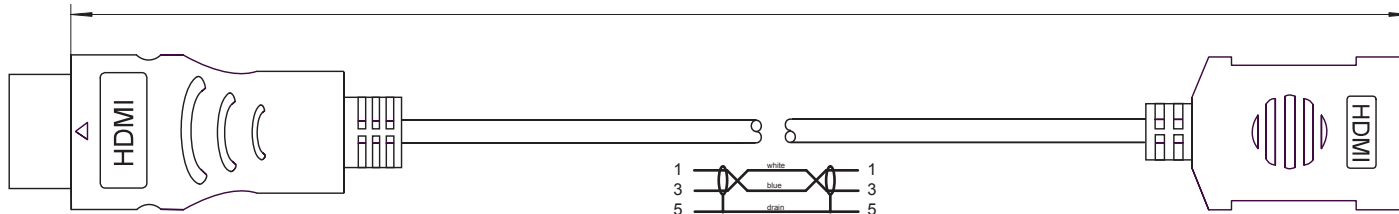

Kontaktansicht
contact view

L

Kontaktansicht
contact view

Abbildung ähnlich / Figure similar

Nr. / No.	Länge / Length (m)
69912	0,50
31935	1,00
31936	1,50
31937	2,00
31938	3,00
31939	5,00

- High Speed HDMI™ Kabel mit Ethernet
- 19 pol. HDMI-Stecker > 19 pol. HDMI A-Buchse
- vergoldete Kontakte
- Audiorückkanal ARC, Ethernet, HEC, HDCP
- HDTV bis 2160p (UHD)
- 3D Wiedergabe bis 1080p (Full HD)
- Farbtiefe: DSC, sYCC601, Deep Color, "x.v.Color"
- Kabel: 1 x 0,25 mm AWG 30
- Kabelmantel: 6,0 mm PVC schwarz
- RoHS-konform

- High Speed HDMI™ cable with Ethernet
- 19 pin HDMI A plug > 19 pin HDMI A jack
- gold plated contacts
- audio return channel ARC, ethernet, HEC, HDCP
- HDTV up to 2160p (UHD)
- 3D support up to 1080p (Full HD)
- color depth: DSC, sYCC601, Deep Color, "x.v.Color"
- cable 1 x 0.25 mm 30 AWG
- cable jacket OD: 6.0 mm PVC black
- RoHS compliant