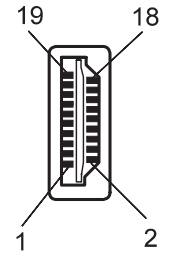

Kontaktansicht
contact view

L

Kontaktansicht
contact view

Abbildung ähnlich / Figure similar

Nr. / No.	Länge / Length (m)
69912	0,50
31935	1,00
31936	1,50
31937	2,00
31938	3,00
31939	5,00

- High Speed HDMI™ Kabel mit Ethernet
- 19 pol. HDMI-Stecker > 19 pol. HDMI A-Buchse
- vergoldete Kontakte
- Audiorückkanal ARC, Ethernet, HEC, HDCP
- HDTV bis 2160p (UHD)
- 3D Wiedergabe bis 1080p (Full HD)
- Farbtiefe: DSC, sYCC601, Deep Color, "x.v.Color"
- Kabel: 1 x 0,25 mm AWG 30
- Kabelmantel: 6,0 mm PVC schwarz
- RoHS-konform

- High Speed HDMI™ cable with Ethernet
- 19 pin HDMI A plug > 19 pin HDMI A jack
- gold plated contacts
- audio return channel ARC, ethernet, HEC, HDCP
- HDTV up to 2160p (UHD)
- 3D support up to 1080p (Full HD)
- color depth: DSC, sYCC601, Deep Color, "x.v.Color"
- cable 1 x 0.25 mm 30 AWG
- cable jacket OD: 6.0 mm PVC black
- RoHS compliant