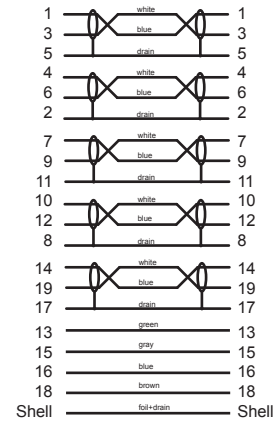

Kontaktansicht
contact view

L

Kontaktansicht
contact view

Abbildung ähnlich / Figure similar

Nr. / No.	Länge / Length (m)
69912	0,50
31935	1,00
31936	1,50
31937	2,00
31938	3,00
31939	5,00

- High Speed HDMI™ Kabel mit Ethernet
- 19 pol. HDMI-Stecker > 19 pol. HDMI A-Buchse
- vergoldete Kontakte
- Audiorückkanal ARC, Ethernet, HEC, HDCP
- HDTV bis 2160p (UHD)
- 3D Wiedergabe bis 1080p (Full HD)
- Farbtiefe: DSC, sYCC601, Deep Color, "x.v.Color"
- Kabel: 1 x 0,25 mm AWG 30
- Kabelmantel: 6,0 mm PVC schwarz
- RoHS-konform

- High Speed HDMI™ cable with Ethernet
- 19 pin HDMI A plug > 19 pin HDMI A jack
- gold plated contacts
- audio return channel ARC, ethernet, HEC, HDCP
- HDTV up to 2160p (UHD)
- 3D support up to 1080p (Full HD)
- color depth: DSC, sYCC601, Deep Color, "x.v.Color"
- cable 1 x 0.25 mm 30 AWG
- cable jacket OD: 6.0 mm PVC black
- RoHS compliant