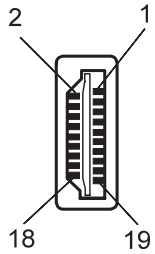

Kontaktansicht
contact view

L

Kontaktansicht
contact view

Abbildung ähnlich / Figure similar

Nr. / No.	Länge / Length (m)
69912	0,50
31935	1,00
31936	1,50
31937	2,00
31938	3,00
31939	5,00

- High Speed HDMI™ Kabel mit Ethernet
- 19 pol. HDMI-Stecker > 19 pol. HDMI A-Buchse
- vergoldete Kontakte
- Audiorückkanal ARC, Ethernet, HEC, HDCP
- HDTV bis 2160p (UHD)
- 3D Wiedergabe bis 1080p (Full HD)
- Farbtiefe: DSC, sYCC601, Deep Color, "x.v.Color"
- Kabel: 1 x 0,25 mm AWG 30
- Kabelmantel: 6,0 mm PVC schwarz
- RoHS-konform

- High Speed HDMI™ cable with Ethernet
- 19 pin HDMI A plug > 19 pin HDMI A jack
- gold plated contacts
- audio return channel ARC, ethernet, HEC, HDCP
- HDTV up to 2160p (UHD)
- 3D support up to 1080p (Full HD)
- color depth: DSC, sYCC601, Deep Color, "x.v.Color"
- cable 1 x 0.25 mm 30 AWG
- cable jacket OD: 6.0 mm PVC black
- RoHS compliant