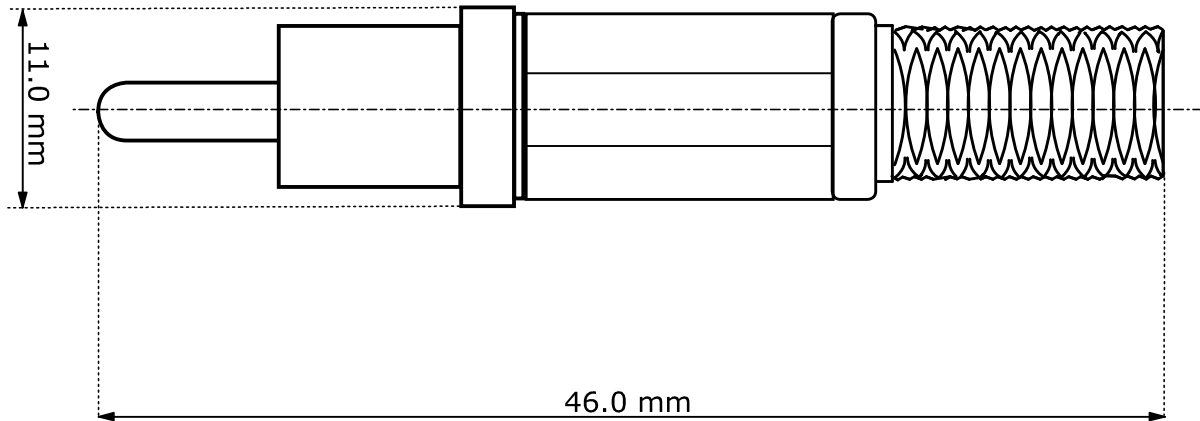

Frontansicht
front view

Seitenansicht
side view

Rückansicht
back view

- Cinchstecker; gelb

- Plastikausführung mit Knickschutz

- RoHS-konform

- RCA plug; yellow

- plastic version with cable protector