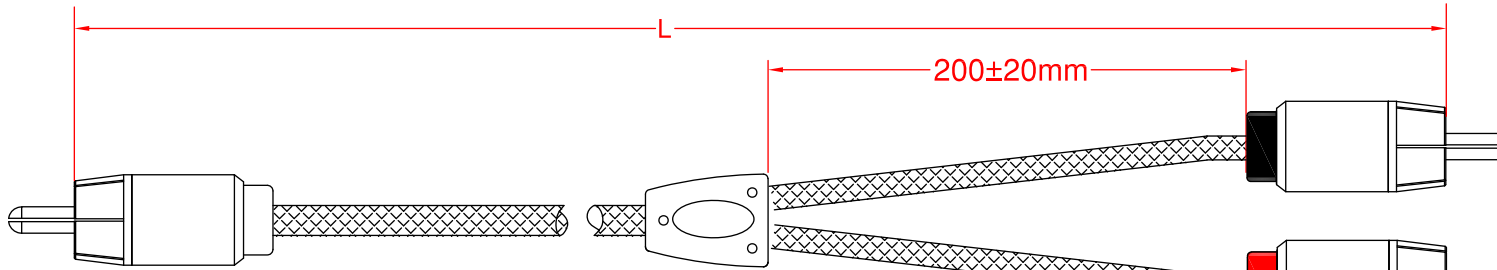

1 2 3 4 5 6 7 8 9 10 11 12 13 14

A

B

C

D

E

F

G

H

I

J

A

B

C

D

E

F

G

H

I

J

Aluminiumfolie | AL foil
Leiter | Conductor 25/0.12BC
Schaumstoff PE-Isolierung | insulation foam-PE Ø 3.0
Schirmung | braid 16/6/0.12BC
PVC Mantel schwarz | black PVC jacket: Ø 6.0 mm
Baumwollgeflecht schwarz|grau | Cotton braid black|gray: Ø 6.5 ± 0.15 mm

PIN-Zuordnung | PIN Assignment

	P1	P2
1	Leiter | conductor	3 5
2	Schirmung | braid	4 6

Artikel-Nr. | Item no.	Beschreibung | Description	Länge | Length
65300	AVK RCA M/RCA x2 M G+ 0200 2,0m Subwoofe	2000 ± 30 mm
65301	AVK RCA M/RCA x2 M G+ 0300 3,0m Subwoofe	3000 ± 30 mm
65302	AVK RCA M/RCA x2 M G+ 0500 5,0m Subwoofe	5000 ± 50 mm
65303	AVK RCA M/RCA x2 M G+ 1000 10,0m Subwoof	1000 ± 100 mm